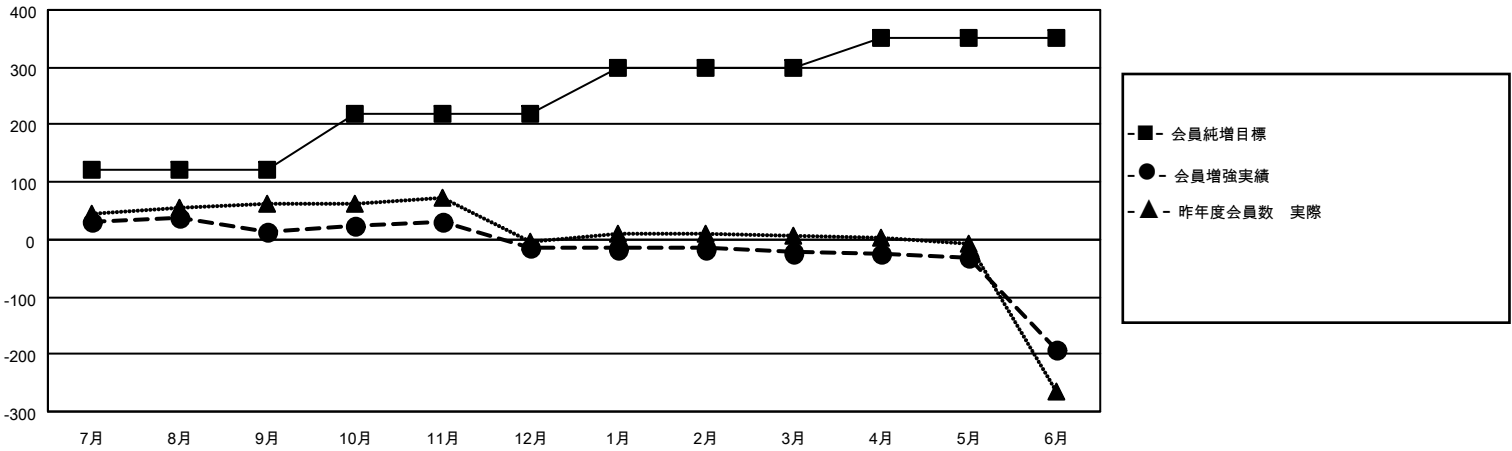

# MONTHLY MEMBERSHIP PROGRESS REPORT

地域 JAPAN

District 334 B

Results as of: 6/30/2021

クラブ			
結果：2020-2021			
四半期	新クラブ目標	新クラブ	解散クラブ
7月/8月/9月	0	0	0
10月/11月/12月	0	0	0
1月/2月/3月	0	0	0
4月/5月/6月	1	0	0

名			
結果：2020-2021			
四半期	会員純増目標	会員増強実績	退会者(転籍を含む)実際
7月/8月/9月	120	55	37
10月/11月/12月	100	38	66
1月/2月/3月	80	33	42
4月/5月/6月	50	25	193

新クラブ目標及び実績累計

会員目標及び実績累計

解散クラブ: 0	59 CLUBS OF 77 一名以上の新会員を登録	<b>男女別</b>
		男性 2,839 (73.38%)
		女性 1,030 (26.62%)
<b>退会者</b>	<a href="#">会員累計データを見るには、ここをクリック</a>	世帯主/家族会員合計 2,006
物故会員 33		国際会費半額の家族会員 1,131
クラブ解散 0		
その他 305		
合計 338		