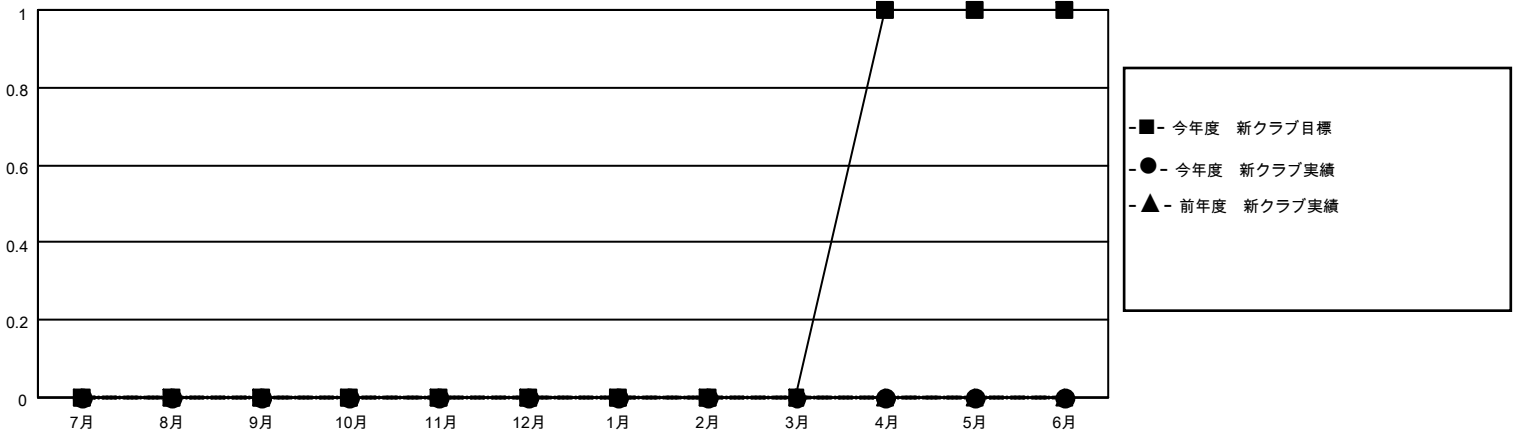

MONTHLY MEMBERSHIP PROGRESS REPORT

地域 JAPAN

District 334 B

Results as of: 6/30/2021

クラブ			
結果：2020-2021			
四半期	新クラブ目標	新クラブ	解散クラブ
7月/8月/9月	0	0	0
10月/11月/12月	0	0	0
1月/2月/3月	0	0	0
4月/5月/6月	1	0	0

名			
結果：2020-2021			
四半期	会員純増目標	会員増強実績	退会者(転籍を含む)実際
7月/8月/9月	120	55	37
10月/11月/12月	100	38	66
1月/2月/3月	80	33	42
4月/5月/6月	50	25	193

新クラブ目標及び実績累計